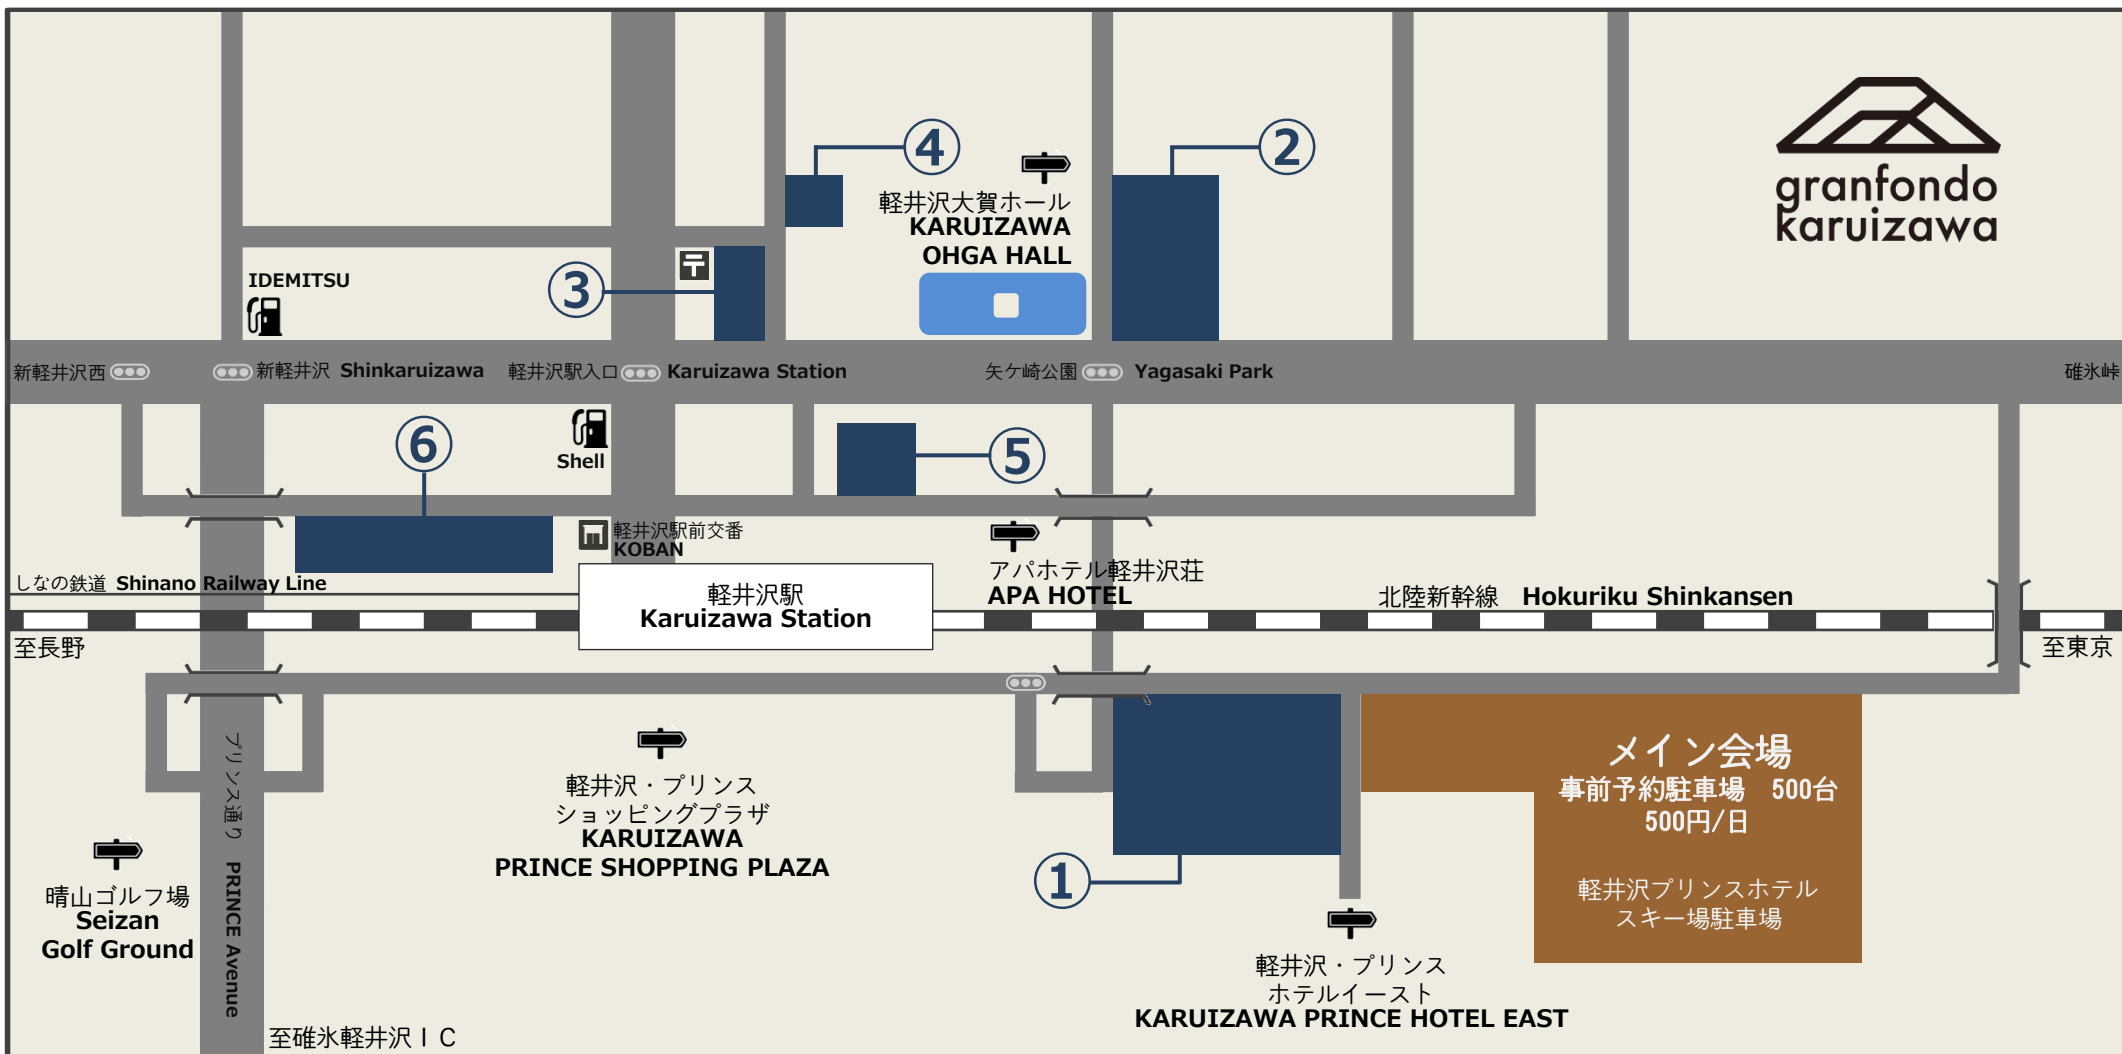

P 近隣有料駐車場のご案内

① 軽井沢・プリンスショッピングプラザ (約700台)

約300m

120分/300円 (以降60分/100円)

② 町営新軽井沢駐車場 (226台)

約900m

600円 (24時間未満)

③ 草軽交通駐車場 (約130台)

約1.2km

800円 (1日)

④ 町営矢ヶ崎公園駐車場 (70台)

約1.3km

700円 (24時間未満)

⑤ 三井リパーク (約60台)

約1.3km

1000円 (24時間以内)

⑥ 町営軽井沢駅北口西側駐車場 (220台)

約1.6km

700円 (24時間未満)

*2015年12月現在の情報です
*近隣有料駐車場は事前予約
によるご利用は出来ません